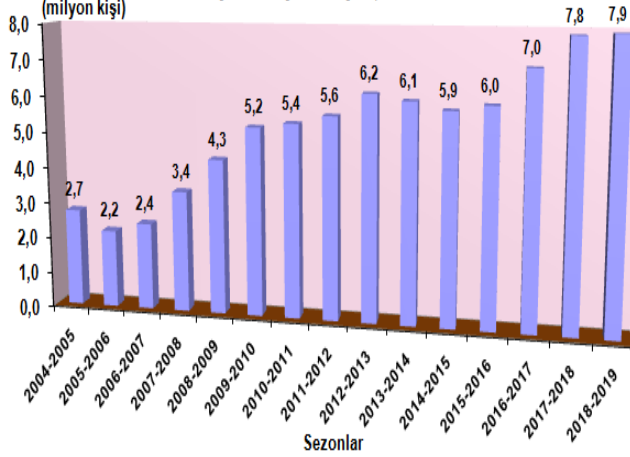

Sayı: 16 / 2020

23 Haziran 2020

Sinema seyirci sayısı %12,8 azaldı

Sinema seyirci sayısı 2019 yılında, 2018 yılına göre %12,8 azalarak 56 milyon 479 bin 209 kişi oldu. Toplam seyirci sayısı içerisinde yerli film seyircilerinin oranı %57,2 oldu. Gösterilen film sayısı 2019 yılında, 2018 yılına göre %4,4 artarak 68 bin 386 oldu. Aynı dönemde gösterilen yerli film sayısı %3,6 azalarak 29 bin 64 olurken, gösterilen yabancı film sayısı %11,2 artarak 39 bin 322 oldu.

Yerli film seyirci sayısının tüm seyircilerin sayısına oranı, 2005-2019

Tiyatro seyirci sayısı, 2005-2019

Tiyatro seyirci sayısı %0,7 arttı

Sezonlar itibarıyla karşılaştırıldığında; 2018/2019 sezonunda, 2017/2018 sezonuna göre tiyatro salonlarında yapılan gösteri sayısı %0,2 artarak 33 bin 835 oldu. Tiyatro seyirci sayısı 2018/2019 sezonunda, 2017/2018 sezonuna göre %0,7 artarak 7 milyon 899 bin 547 oldu. Tiyatro salonlarında yapılan yerli/telif eser gösteri sayısı geçen sezona göre %0,3 azalırken, yabancı/çeviri eser gösteri sayısı %1,9 arttı. Tiyatroda yerli/telif eser seyirci sayısı geçen sezona göre %0,2 artarken, yabancı/çeviri eser seyirci sayısı %2,5 arttı.

Tiyatro salonlarında oynanan çocuk eseri sayısı %3,0 arttı

Sezonlar itibarıyla karşılaştırıldığında; 2018/2019 sezonunda, 2017/2018 sezonuna göre tiyatro salonlarında oynanan yetişkin eseri sayısı %6,0 artarken, oynanan çocuk eseri sayısı %3,0 arttı. Bu dönemde tiyatro salonlarında yapılan yetişkin eseri gösteri sayısı %6,8 artarken, çocuk eseri gösteri sayısı %6,9 azalarak 15 bin 237 oldu. Aynı dönemde yetişkin eseri seyirci sayısı %6,7 artarken çocuk eseri seyirci sayısı %6,9 azaldı.