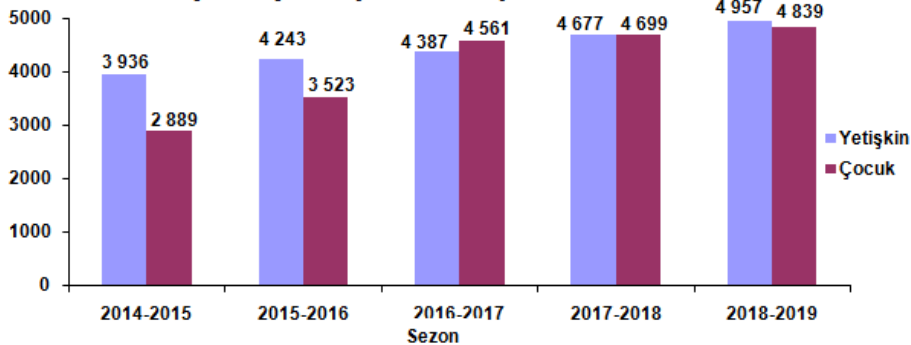

Yetişkin ve çocuk tiyatro eseri sayısı, 2015 - 2019

Kaynak: TÜİK, Sinema, Tiyatro istatistikleri, 2019
<http://www.tuik.gov.tr/PreHaberBultenleri.do?id=33622>