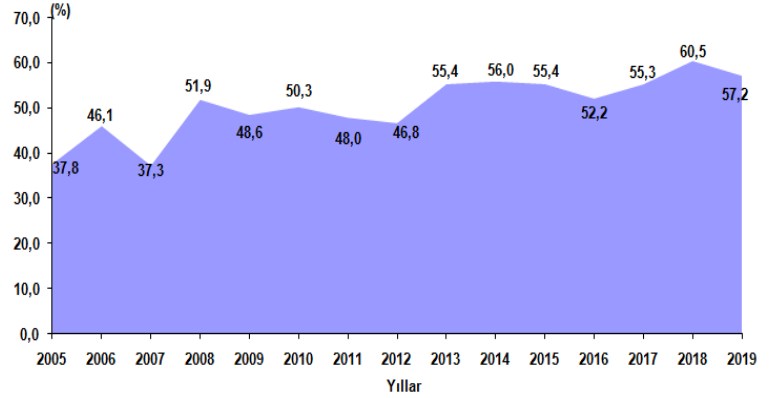

Sayı: 16 / 2020

23 Haziran 2020

Sinema seyirci sayısı %12,8 azaldı

Sinema seyirci sayısı 2019 yılında, 2018 yılına göre %12,8 azalarak 56 milyon 479 bin 209 kişi oldu. Toplam seyirci sayısı içerisinde yerli film seyircilerinin oranı %57,2 oldu. Gösterilen film sayısı 2019 yılında, 2018 yılına göre %4,4 artarak 68 bin 386 oldu. Aynı dönemde gösterilen yerli film sayısı %3,6 azalarak 29 bin 64 olurken, gösterilen yabancı film sayısı %11,2 artarak 39 bin 322 oldu.

Yerli film seyirci sayısının tüm seyircilerin sayısına oranı, 2005-2019

Tiyatro seyirci sayısı, 2005-2019

Tiyatro seyirci sayısı %0,7 arttı

Sezonlar itibarıyla karşılaştırıldığında; 2018/2019 sezonunda, 2017/2018 sezonuna göre tiyatro salonlarında yapılan gösteri sayısı %0,2 artarak 33 bin 835 oldu. Tiyatro seyirci sayısı 2018/2019 sezonunda, 2017/2018 sezonuna göre %0,7 artarak 7 milyon 899 bin 547 oldu. Tiyatro salonlarında yapılan yerli/telif eser gösteri sayısı geçen sezona göre %0,3 azalırken, yabancı/çeviri eser gösteri sayısı %1,9 arttı. Tiyatroda yerli/telif eser seyirci sayısı geçen sezona göre %0,2 artarken, yabancı/çeviri eser seyirci sayısı %2,5 arttı.

Tiyatro salonlarında oynanan çocuk eseri sayısı %3,0 arttı

Sezonlar itibarıyla karşılaştırıldığında; 2018/2019 sezonunda, 2017/2018 sezonuna göre tiyatro salonlarında oynanan yetişkin eseri sayısı %6,0 artarken, oynanan çocuk eseri sayısı %3,0 arttı. Bu dönemde tiyatro salonlarında yapılan yetişkin eseri gösteri sayısı %6,8 artarken, çocuk eseri gösteri sayısı %6,9 azalarak 15 bin 237 oldu. Aynı dönemde yetişkin eseri seyirci sayısı %6,7 artarken çocuk eseri seyirci sayısı %6,9 azaldı.