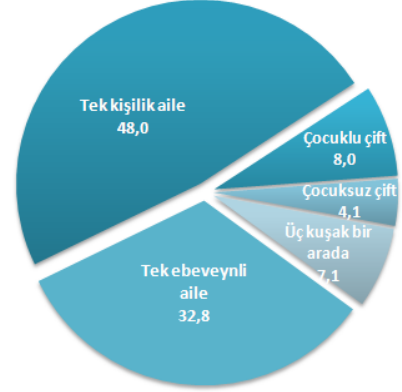

Sayı: 62 / 2017

28 Kasım 2017

Hanehalkı sorumlusu kadın olan hanelerin %48'i tek kişilik ailelerden oluştu

Gelir ve Yaşam Koşulları Araştırması 2016 yılı sonuçlarına göre; hanehalkı yönetiminden sorumlu olan fertlerin %81,5'ini erkekler, %18,5'ini ise kadınlar oluşturdu.

Hanehalkı sorumlusu kadın olan hanelerin %48'i tek kişilik hanelerden oluşurken, %32,8'i tek ebeveynli hanelerden, %8'i çocuklu, %4,1'i çocuksuz çiftlerden oluştu. Hanehalkı sorumlusu kadın olan hanelerin %7,1'ini ise üç kuşak bir arada yaşayan aileler oluşturdu.

Hanehalkı sorumlusu kadın olan hanelerin hanehalkı tipine göre dağılımı, (%), 2016

Hanehalkı sorumlusu olan kadınların %36,8'ini 65 ve üzeri yaştakiler oluşturdu

Hanehalkı sorumlusu kadınların yaş gruplarına göre dağılımı, (%), 2016