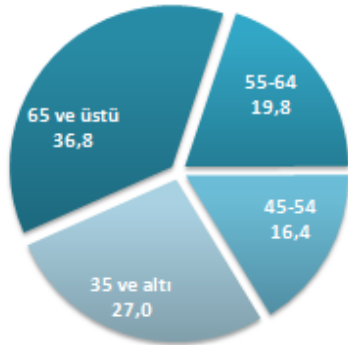

Sayı: 62 / 2017

28 Kasım 2017

Hanehalkı sorumlusu kadın olan hanelerin %48'i tek kişilik ailelerden oluştu

Gelir ve Yaşam Koşulları Araştırması 2016 yılı sonuçlarına göre; hanehalkı yönetiminden sorumlu olan fertlerin %81,5'ini erkekler, %18,5'ini ise kadınlar oluşturdu.

Hanehalkı sorumlusu kadın olan hanelerin %48'i tek kişilik hanelerden oluşurken, %32,8'i tek ebeveynli hanelerden, %8'i çocuklu, %4,1'i çocuksuz çiftlerden oluştu. Hanehalkı sorumlusu kadın olan hanelerin %7,1'ini ise üç kuşak bir arada yaşayan aileler oluşturdu.

Hanehalkı sorumlusu kadın olan hanelerin hanehalkı tipine göre dağılımı, (%), 2016

Hanehalkı sorumlusu olan kadınların %36,8'ini 65 ve üzeri yaştakiler oluşturdu

Hanehalkı sorumlusu kadınların yaş gruplarına göre dağılımı, (%), 2016