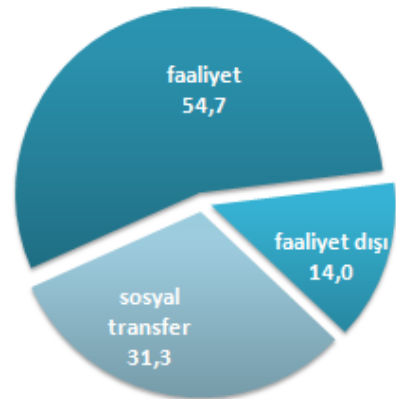

Hanehalkı sorumlusu kadın olan hanelerde gelirin kaynağı, (%), 2016

Kaynak: Gelir ve Yaşam Koşulları Araştırması, 2016
<http://www.tuik.gov.tr/PreHaberBultenleri.do?id=24579>